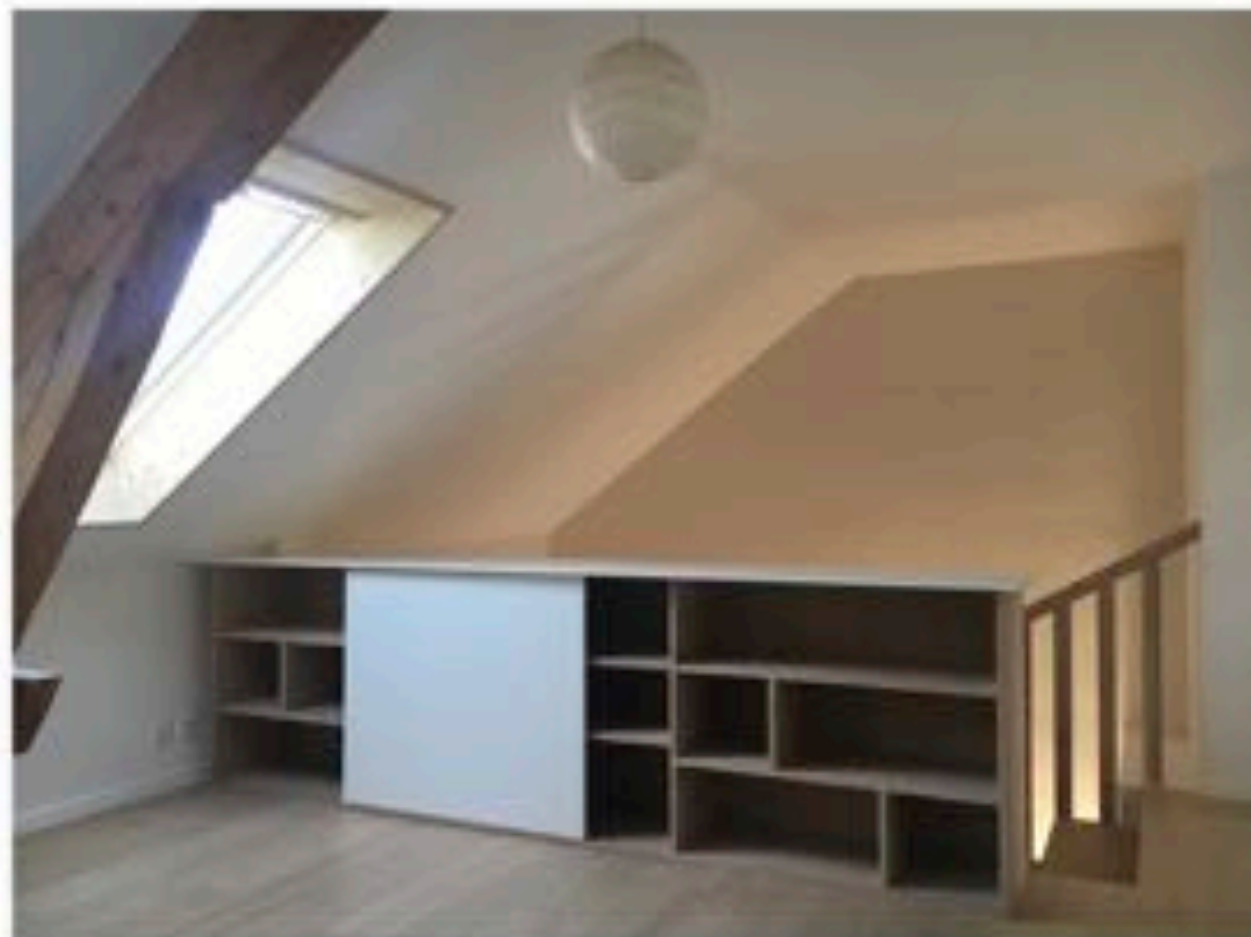

création d'un meuble bas de rangement faisant également garde-corps de l'escalier